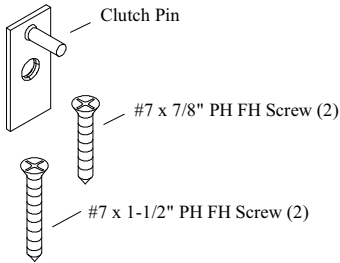

Miscellaneous

Items #29 - #37 Double-Hung Hardware

Aluminum Wood - Old Compression
Double Hung Tilt Windows

Item No.	Description	Part No.	
		Left	Right
29	ALWD DH Clutch Pin - Balance	011427	
30	ALWD DH Clutch Shoe (White)	019163	
31	ALWD DH Checkrail Lock	013474	
	ALWD DH Checkrail Lock - White	018987	
32	ALWD DH Checkrail Keeper	013329	
	ALWD DH Checkrail Keeper - White	018988	
	(32", 36" and 40" Glass Widths Require 2)		
33	ALWD DH Sash Cap - White	013257	013256
	ALWD DH Sash Cap - Brown	013259	013258
	ALWD DH Sash Cap - Sand	015589	015590
	ALWD DH Sash Cap - Green	032857	032856
34	ALWD DH U-Shaped Plug	026762	
35	ALWD DH Snap-In Rubber Block	011628	
36	ALWD DH White Jamb Plug	019916	
37	ALWD DH Black Rubber Block	019917	
	ALWD DH Balance Spring End Clip	N/A	
Not Shown	Lock Shim	076925	

Note: Parts drawings not to scale.