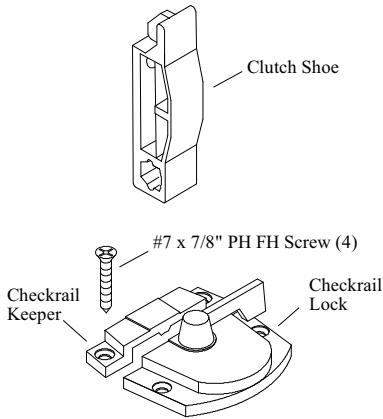

Miscellaneous

Items #29 - #37 Double-Hung Hardware

Aluminum Wood - Old Compression
Double Hung Tilt Windows

Item No.	Description	Part No.	
		Left	Right
29	ALWD DH Clutch Pin - Balance	011427	
30	ALWD DH Clutch Shoe (White)	019163	
31	ALWD DH Checkrail Lock	013474	
	ALWD DH Checkrail Lock - White	018987	
32	ALWD DH Checkrail Keeper	013329	
	ALWD DH Checkrail Keeper - White	018988	
	(32", 36" and 40" Glass Widths Require 2)		
33	ALWD DH Sash Cap - White	013257	013256
	ALWD DH Sash Cap - Brown	013259	013258
	ALWD DH Sash Cap - Sand	015589	015590
	ALWD DH Sash Cap - Green	032857	032856
34	ALWD DH U-Shaped Plug	026762	
35	ALWD DH Snap-In Rubber Block	011628	
36	ALWD DH White Jamb Plug	019916	
37	ALWD DH Black Rubber Block	019917	
	ALWD DH Balance Spring End Clip	N/A	
Not Shown	Lock Shim	076925	

Note: Parts drawings not to scale.