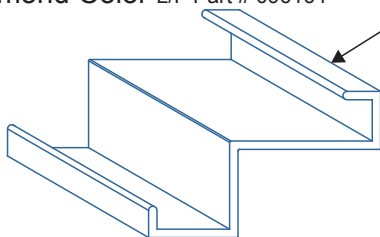

French Casement Windows Replacement Parts

Nail Fin / Astragal

Sill Vinyl Folding Nailing Fin

	Part #
11 FRCSE	037181
15 FRCSE	029002
19 FRCSE	029003
23 FRCSE	029004
27 FRCSE	029005
31 FRCSE	029006
35 FRCSE	029007
43 FRCSE	029008
47 FRCSE	029009
55 FRCSE	029010
59 FRCSE	029011
67 FRCSE	029012
11-2 FRCSE	037182
15-2 FRCSE	029013
19-2 FRCSE	029014
23-2 FRCSE	029015
27-2 FRCSE	029016
11-3 FRCSE	037184
15-3 FRCSE	029017
19-3 FRCSE	029018
23-3 FRCSE	029019
27-3 FRCSE	029020
L/F	024195

Head & Side Vinyl Nailing Fin

	Part #
11 FRCSE	037179
15 FRCSE	028983
19 FRCSE	028984
23 FRCSE	028985
27 FRCSE	028986
31 FRCSE	028987
35 FRCSE	028988
43 FRCSE	028989
47 FRCSE	028990
55 FRCSE	028991
59 FRCSE	028992
67 FRCSE	028993
11-2 FRCSE	037180
15-2 FRCSE	028994
19-2 FRCSE	028995
23-2 FRCSE	028996
27-2 FRCSE	028997
11-3 FRCSE	037185
15-3 FRCSE	028998
19-3 FRCSE	028999
23-3 FRCSE	029000
27-3 FRCSE	029001
L/F	024194

Astragal

Wood Interior Astragal Cap
L/F Part # 216270

Astragal Surround,
Vinyl, Almond Color L/F Part # 096164

Astragal Cover, Aluminum

Astragal Plug
White 095638
Sand 095639
Bronze 095640

COLOR	12' PART #
WHITE	096165
BRONZE	096166
SAND	096167
GREEN	096168
BRICK RED	096169
EGGSHELL	096170
JET BLACK	096171

Note: Parts drawings not to scale.
Dec/2011