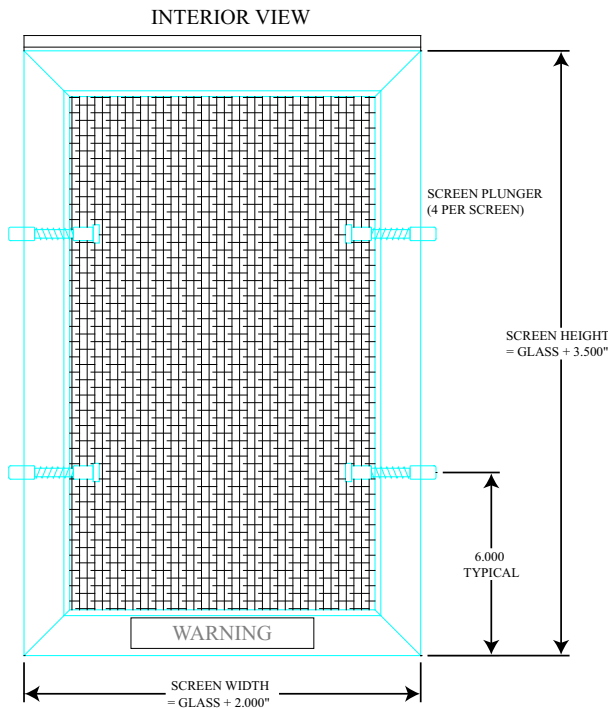

Actual Screen Size:
 Glass Width + 3-5/8
 Glass Height x 2 + 7-3/32

Double Hung Units with Stationary Top Sash (Premium Single Hung) Premium (Tilt) Replacement Parts

Half Screen

SCREEN FORMULA = GLASS WIDTH + 2
GLASS HEIGHT + 3 1/2

GLASS SIZE		SCREEN SIZE		
WIDTH	HEIGHT	WIDTH	HEIGHT	
16	X 14	18	X 17 1/2	
16	X 16	18	X 19 1/2	
16	X 20	18	X 23 1/2	
16	X 22	18	X 25 1/2	
16	X 24	18	X 27 1/2	
16	X 26	18	X 29 1/2	
16	X 28	18	X 31 1/2	
16	X 32	18	X 35 1/2	
16	X 34	18	X 37 1/2	
16	X 36	18	X 39 1/2	
16	X 40	18	X 43 1/2	
16	X 42	18	X 45 1/2	
<hr/>				
20	X 14	22	X 17 1/2	
20	X 16	22	X 19 1/2	
20	X 20	22	X 23 1/2	
20	X 22	22	X 25 1/2	
20	X 24	22	X 27 1/2	
20	X 26	22	X 29 1/2	
20	X 28	22	X 31 1/2	
20	X 32	22	X 35 1/2	
20	X 34	22	X 37 1/2	
20	X 36	22	X 39 1/2	
20	X 40	22	X 43 1/2	
20	X 42	22	X 45 1/2	
<hr/>				
24	X 14	26	X 17 1/2	
24	X 16	26	X 19 1/2	
24	X 20	26	X 23 1/2	
24	X 22	26	X 25 1/2	
24	X 24	26	X 27 1/2	
24	X 26	26	X 29 1/2	
24	X 28	26	X 31 1/2	
24	X 32	26	X 35 1/2	
24	X 34	26	X 37 1/2	
24	X 36	26	X 39 1/2	
24	X 40	26	X 43 1/2	
24	X 42	26	X 45 1/2	
<hr/>				
28	X 14	30	X 17 1/2	
28	X 16	30	X 19 1/2	
28	X 20	30	X 23 1/2	
28	X 22	30	X 25 1/2	
28	X 24	30	X 27 1/2	
28	X 26	30	X 29 1/2	
28	X 28	30	X 31 1/2	
28	X 32	30	X 35 1/2	
28	X 34	30	X 37 1/2	
28	X 36	30	X 39 1/2	
28	X 40	30	X 43 1/2	
28	X 42	30	X 45 1/2	
<hr/>				
32	X 14	34	X 17 1/2	
32	X 16	34	X 19 1/2	
32	X 20	34	X 23 1/2	
32	X 22	34	X 25 1/2	
32	X 24	34	X 27 1/2	
32	X 26	34	X 29 1/2	
32	X 28	34	X 31 1/2	
32	X 32	34	X 35 1/2	
32	X 34	34	X 37 1/2	
32	X 36	34	X 39 1/2	
32	X 40	34	X 43 1/2	
32	X 42	34	X 45 1/2	
<hr/>				
36	X 14	38	X 17 1/2	
36	X 16	38	X 19 1/2	
36	X 20	38	X 23 1/2	
36	X 22	38	X 25 1/2	
36	X 24	38	X 27 1/2	
36	X 26	38	X 29 1/2	
36	X 28	38	X 31 1/2	
36	X 32	38	X 35 1/2	
36	X 34	38	X 37 1/2	
36	X 36	38	X 39 1/2	
36	X 40	38	X 43 1/2	
36	X 42	38	X 45 1/2	