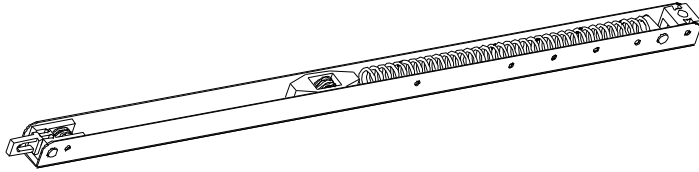

Aluminum Wood Double-Hung Windows Premium (Tilt) Replacement Parts

Block & Tackle Replacements

Item #28 Block & Tackle Replacements

Modular Heights	PDH	Modular Widths						
		16	20	24	28	32	36	40
14	Top Sash	040000 13B	040000 13B	040001 13C	040001 13C	040001 13C	040001 13C	040002 13D
	Bottom Sash	021643 15A	051558 15B	021559 15C	021559 15C	021559 15C	021559 15C	021560 15D
16	Top Sash	021558 15B	021559 15C	021559 15C	021559 15C	021559 15C	021560 15D	021560 15D
	Bottom Sash	021561 17B	021561 17B	021562 17C	021562 17C	021562 17C	021563 17D	021563 17D
20	Top Sash	040004 19B	040004 19B	040005 19C	040005 19C	040006 19D	040006 19D	040007 19E
	Bottom Sash	021645 21A	021564 21B	021564 21B	021565 21C	021565 21C	021566 21D	021566 21D
22	Top Sash	021564 21B	021564 21B	021565 21C	021565 21C	021566 21D	021567 21E	021567 21E
	Bottom Sash	021568 23B	021568 23B	021568 23B	021569 23C	021569 23C	021570 23D	021570 23D
24	Top Sash	021568 23B	021568 23B	021569 23C	021569 23C	021570 23D	021571 23E	021571 23E
	Bottom Sash	021647 25A	021572 25B	021572 25B	021573 25C	021573 25C	021574 25D	021575 25E
26	Top Sash	021572 25B	021572 25B	021573 25C	021573 25C	021574 25D	021575 25E	021620 25F
	Bottom Sash	021576 27B	021576 27B	021576 27B	021577 27C	021578 27D	021578 27D	021579 27E
28	Top Sash	021576 27B	021576 27B	021577 27C	021578 27D	021578 27D	021579 27E	021622 27F
	Bottom Sash	021580 29B	021580 29B	021581 29C	021581 29C	021582 29D	021582 29D	021583 29E
30	Top Sash	021580 29B	021580 29B	021581 29C	021582 29D	021582 29D	021583 29E	021623 29F
	Bottom Sash	021584 31B	021584 31B	021585 31C	021585 31C	021586 31D	021586 31D	021587 31E

Continued on next page