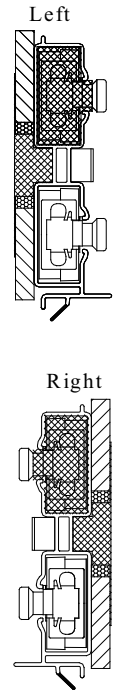

Note: When ordering, please specify top or bottom sash.

Note: When ordering, please specify top or bottom sash.

Aluminum Wood
Double-Hung Windows

Continued on next page

Sash Assembly

Continued from previous page

Aluminum Wood
Double-Hung Windows

Actual Picture Glass Size			
Width		Height	
Call Out	Actual Glass	Call Out	Actual Glass
32	32-1/2	42	41-1/8
36	36-1/2	46	45-1/8
44	44-1/2	50	49-1/8
48	48-1/2	54	53-1/8
56	56-1/2	58	57-1/8
64	64-1/2	62	61-1/8
		66	65-1/8
		70	69-1/8
		74	73-1/8
		82	81-1/8
		86	85-1/8

Glass Size	Part No.			
	White		Almond	
	Left	Right	Left	Right
40 x 14	084767	084766	084839	084838
40 x 16	084771	084770	012520	012519
40 x 20	084769	084768	084841	084840
40 x 22	084773	084772	084845	084844
40 x 24	041170	041171	041124	041125
40 x 26	084775	084774	084847	084846
40 x 28	012512	012511	012526	012525
40 x 24/36	015409	015410	015421	015422
40 x 30	012514	012513	012528	012527
40 x 32	084777	084776	084851	084850
40 x 34	012614	012615	084855	084854
40 x 36	084763	084762	012618	012619
40 x 40	084942	084943	084930	084931
40 x 42	084956	084957	084926	084927