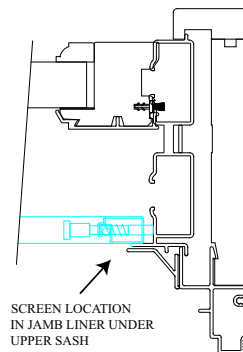

Actual Screen Size:
 Glass Width + 3-5/8
 Glass Height x 2 + 7-3/32

Double Hung Units with Stationary Top Sash (Premium Single Hung) Premium (Tilt) Replacement Parts

Half Screen

SCREEN FORMULA = GLASS WIDTH + 2
GLASS HEIGHT + 3 1/2

GLASS SIZE		SCREEN SIZE		
WIDTH	HEIGHT	WIDTH	HEIGHT	
16	X 14	18	X 17 1/2	
16	X 16	18	X 19 1/2	
16	X 20	18	X 23 1/2	
16	X 22	18	X 25 1/2	
16	X 24	18	X 27 1/2	
16	X 26	18	X 29 1/2	
16	X 28	18	X 31 1/2	
16	X 32	18	X 35 1/2	
16	X 34	18	X 37 1/2	
16	X 36	18	X 39 1/2	
16	X 40	18	X 43 1/2	
16	X 42	18	X 45 1/2	
<hr/>				
20	X 14	22	X 17 1/2	
20	X 16	22	X 19 1/2	
20	X 20	22	X 23 1/2	
20	X 22	22	X 25 1/2	
20	X 24	22	X 27 1/2	
20	X 26	22	X 29 1/2	
20	X 28	22	X 31 1/2	
20	X 32	22	X 35 1/2	
20	X 34	22	X 37 1/2	
20	X 36	22	X 39 1/2	
20	X 40	22	X 43 1/2	
20	X 42	22	X 45 1/2	
<hr/>				
24	X 14	26	X 17 1/2	
24	X 16	26	X 19 1/2	
24	X 20	26	X 23 1/2	
24	X 22	26	X 25 1/2	
24	X 24	26	X 27 1/2	
24	X 26	26	X 29 1/2	
24	X 28	26	X 31 1/2	
24	X 32	26	X 35 1/2	
24	X 34	26	X 37 1/2	
24	X 36	26	X 39 1/2	
24	X 40	26	X 43 1/2	
24	X 42	26	X 45 1/2	
<hr/>				
28	X 14	30	X 17 1/2	
28	X 16	30	X 19 1/2	
28	X 20	30	X 23 1/2	
28	X 22	30	X 25 1/2	
28	X 24	30	X 27 1/2	
28	X 26	30	X 29 1/2	
28	X 28	30	X 31 1/2	
28	X 32	30	X 35 1/2	
28	X 34	30	X 37 1/2	
28	X 36	30	X 39 1/2	
28	X 40	30	X 43 1/2	
28	X 42	30	X 45 1/2	
<hr/>				
32	X 14	34	X 17 1/2	
32	X 16	34	X 19 1/2	
32	X 20	34	X 23 1/2	
32	X 22	34	X 25 1/2	
32	X 24	34	X 27 1/2	
32	X 26	34	X 29 1/2	
32	X 28	34	X 31 1/2	
32	X 32	34	X 35 1/2	
32	X 34	34	X 37 1/2	
32	X 36	34	X 39 1/2	
32	X 40	34	X 43 1/2	
32	X 42	34	X 45 1/2	
<hr/>				
36	X 14	38	X 17 1/2	
36	X 16	38	X 19 1/2	
36	X 20	38	X 23 1/2	
36	X 22	38	X 25 1/2	
36	X 24	38	X 27 1/2	
36	X 26	38	X 29 1/2	
36	X 28	38	X 31 1/2	
36	X 32	38	X 35 1/2	
36	X 34	38	X 37 1/2	
36	X 36	38	X 39 1/2	
36	X 40	38	X 43 1/2	
36	X 42	38	X 45 1/2	