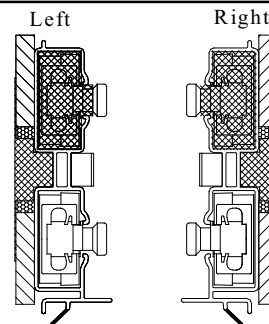

Aluminum Wood Double-Hung Windows Premium (Tilt) Replacement Parts

Block & Tackle (Complete)

Note: Part #'s include
the Jambliner &
Balance System

1-1/4" Block & Tackle Balance Assembly (Complete)

Glass Size	Part No.			
	White		Almond	
	Left	Right	Left	Right
16 x 14	084701	084700	084779	084778
16 x 16	084703	084702	084781	084780
16 x 20	084707	084706	084785	084784
16 x 22	084713	084712	084791	084790
16 x 24	084719	084718	084797	084796
16 x 26	084725	084724	084803	084802
16 x 28	084731	084730	084809	084808
16 x 24/36	N/A	N/A	N/A	N/A
16 x 30	084737	084736	084815	084814
16 x 32	084743	084742	084821	084820
16 x 34	084749	084748	084827	084826
16 x 36	084755	084754	084833	084832
16 x 40	084932	084933	084906	084907
16 x 42	084944	084945	084914	084915
20 x 14	041152	041153	041106	041107
20 x 16	041154	041155	041108	041109
20 x 20	041156	041157	041110	041111
20 x 22	041162	041163	041116	041117
20 x 24	084721	084720	084799	084798
20 x 26	084727	084726	084805	084804
20 x 28	084731	084730	084809	084808
20 x 24/36	015401	015402	015413	015414
20 x 30	084737	084736	084815	084814
20 x 32	041186	041187	041140	041141
20 x 34	041190	041191	041144	041145
20 x 36	041192	041193	041146	041147
20 x 40	041196	041197	041150	041151
20 x 42	084946	084947	084916	084917
24 x 14	084765	084764	012518	012517
24 x 16	084705	084704	084783	084782
24 x 20	041158	041159	041112	041113
24 x 22	041164	041165	041118	041119
24 x 24	084723	084722	084801	084800
24 x 26	084729	084728	084807	084806
24 x 28	084733	084732	084811	084810
24 x 24/36	015403	015404	015415	015416
24 x 30	084739	084738	084817	084816
24 x 32	041188	041189	041142	041143
24 x 34	041190	041191	041144	041145
24 x 36	084757	084756	084835	084834
24 x 40	084934	084935	084908	084909
24 x 42	084948	084949	084919	084920

Aluminum Wood
Double-Hung Windows

Continued on next page

Block & Tackle (Complete)

Continued from previous page

Note: Part #'s include the Jambliner & Balance System

1-1/4" Block & Tackle Balance Assembly (Complete)