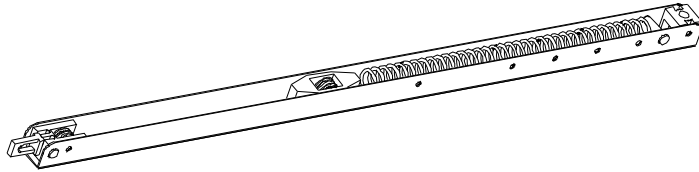

Aluminum Wood Double-Hung Windows Premium (Tilt) Replacement Parts

Block & Tackle Replacements

Continued from previous page

Item #28 Block & Tackle Replacements

Modular Heights	PDH	Modular Widths						
		16	20	24	28	32	36	40
24/36	Top Sash	021658 23B	021568 23B	021569 23C	021569 23C	021570 23D	021571 23E	021571 23E
	Bottom Sash	021653 37A	021598 37B	021599 37C	021599 37C	021600 37D	021631 37E	021601 37F
32	Top Sash	021584 31B	021584 31B	021585 31C	021586 31D	021586 31D	021587 31E	021625 31F
	Bottom Sash	021651 33A	021588 33B	021589 33C	021589 33C	021590 33D	021590 33D	021591 33E
34	Top Sash	021588 33B	021589 33C	021589 33C	021590 33D	021590 33D	021591 33E	021592 33F
	Bottom Sash	021652 35A	021593 35B	021593 35B	021594 35C	021595 35D	021595 35D	021597 35F
36	Top Sash	021593 35B	021593 35B	021594 35C	021595 35D	021595 35D	021597 35F	021629 35G
	Bottom Sash	021653 37A	021598 37B	021599 37C	021599 37C	021600 37D	021631 37E	021601 37F
40	Top Sash	018150 39B	018174 39C	018202 39D	018202 39D	018204 39F	018205 39G	018206 39H
	Bottom Sash	021603 41B	021603 41B	021604 41C	021605 41D	021634 41E	021606 41F	021608 41H
42	Top Sash	021603 41B	021604 41C	021605 41D	021634 41E	021606 41F	021608 41H	021635 41I
	Bottom Sash	021609 43B	021609 43B	021610 43C	021611 43D	021613 43F	021636 43G	021614 43H

Aluminum Wood
Double-Hung Windows