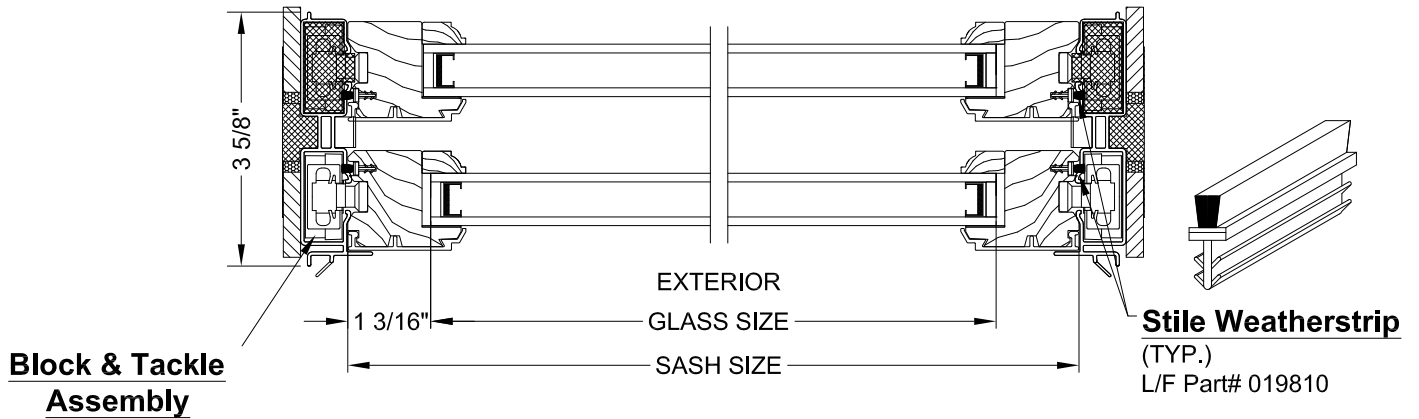

Premium Clad & Wood Upgrade Sash Kit

Tilt Double Hung Windows - Replacement Parts

Block & Tackle Assy & Weatherstrip

Aluminum/Clad Tilt Double Hung Sash