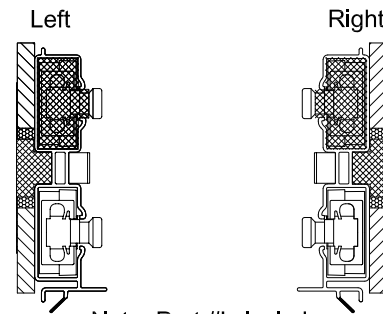

Glass Size	Part #'s		Part #'s	
	Left	Right	Left	Right
	White		Almond	
28 x 14	084765	084764	012518	012517
28 x 16	084705	084704	084783	084782
28 x 20	041160	041161	041114	041115
28 x 22	084715	084714	084793	084792
28 x 24	084843	084842	012522	012521
28 x 26	041172	041173	041126	041127
28 x 28	041178	041179	041132	041133
28 x 24/36	015405	015406	015417	015418
28 x 30	041182	041183	041136	041137
28 x 32	084745	084744	084823	084822
28 x 34	084751	084750	084829	084828
28 x 36	041194	041195	041148	041149
28 x 40	084936	084937	084910	084911
28 x 42	084950	084951	084920	084921
32 x 14	084765	084764	012518	012517
32 x 16	084705	084704	084783	084782
32 x 20	084709	084708	084787	084786
32 x 22	084717	084716	084795	084794
32 x 24	041166	041167	041121	041122
32 x 26	041174	041175	041128	041129
32 x 28	041180	041181	041134	041135
32 x 24/36	041227	041228	041225	041226
32 x 30	041184	041185	041138	041139
32 x 32	084747	084746	084825	084824
32 x 34	084753	084752	084831	084830
32 x 36	084759	084758	084837	084836
32 x 40	084938	084939	084912	084913
32 x 42	084952	084953	084922	084923
36 x 14	084765	084764	012518	012517
36 x 16	084771	084770	012520	012519
36 x 20	084711	084710	084789	084788
36 x 22	084773	084772	084845	084844
36 x 24	041168	041169	041122	041123
36 x 26	041176	041177	041130	041131
36 x 28	084735	084734	084813	084812
36 x 24/36	015407	015408	015419	015420
36 x 30	084741	084740	084819	084818
36 x 32	012516	012515	012530	012529
36 x 34	012612	012613	084853	084852
36 x 36	084761	084760	012616	012617
36 x 40	084940	084941	084928	084929
36 x 42	084954	084955	084924	084925

Note: Part #'s include the Jambliner & Balance System

continued on next page,