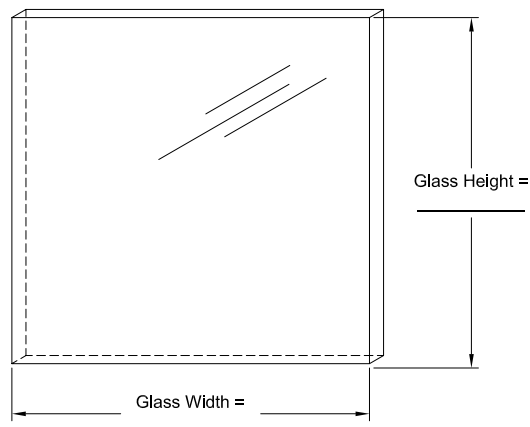

Note: Part #'s include the Jambliner & Balance System

Premium Clad & Wood Upgrade Sash Kit

Tilt Double Hung Windows - Replacement Parts

Glass For Clad/Wood & Wood/Wood Sash

Glass Size	Part #'s	
	Insulating	Standard Low-E
16 x 14	511344	512160
16 x 16	510471	512161
16 x 20	510472	512162
16 x 22	510473	512613
16 x 24	510474	512614
16 x 26	512416	512461
16 x 28	521266	521281
16 x 30	512417	512462
16 x 32	521268	521283
16 x 34	511354	512165
16 x 36	521267	521282
16 x 40	521587	521592
16 x 42	517888	517893
20 x 14	510475	512166
20 x 16	510472	512162
20 x 20	510477	512167
20 x 22	510478	512168
20 x 24	510479	512169
20 x 26	512418	512463
20 x 28	510480	512170
20 x 30	512419	512464
20 x 32	521269	521284
20 x 34	510481	512171
20 x 36	510515	512172
20 x 40	521588	521593
20 x 42	517889	517894
24 x 14	210482	512173
24 x 16	521259	512174
24 x 20	521260	521275
24 x 22	510485	512175
24 x 24	510486	512176
24 x 26	512420	512465
24 x 28	510487	512177
24 x 30	512421	512466
24 x 32	521270	521285
24 x 34	510488	512178
24 x 36	510516	512179
24 x 40	521589	521594
24 x 42	517890	517895
28 x 14	510489	512180
28 x 16	510490	512181
28 x 20	521288	521289
28 x 22	510492	512183
28 x 24	521261	521276
28 x 26	512422	512467
28 x 28	510494	512185
28 x 30	510423	512468
28 x 32	521271	521286
28 x 34	510495	512186
28 x 36	510517	512187
28 x 40	521590	521595
28 x 42	517891	517896

To help you find your glass size:
When ordering glass, please specify top or bottom sash glass.

To Order Glass, Please use these formulas for finding glass width & height.
Daylight Visible Glass Width + 13/16" = Glass Width _____
Daylight Visible Glass Height + 13/16" = Glass Height _____

Top Sash

Bottom Sash

Please Note: Visible glass is the glass that you can see. Measure the width and height of the glass you can see and add the 13/16" to each dimension.

See Page 1, Illustrations (A) and (B)